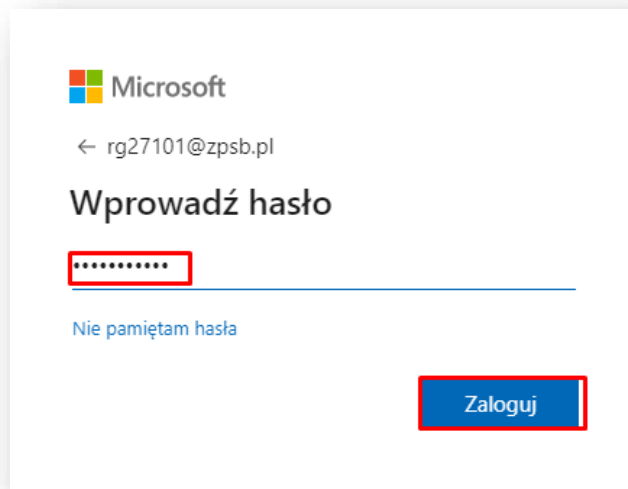

3. Hasło jak do e-dziekanatu (domyślnie numer PESEL)