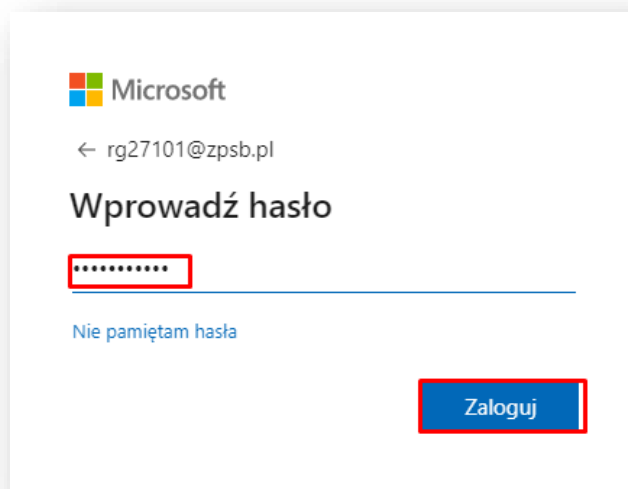

3. Hasło jak do e-dziekanatu (domyślnie numer PESEL)